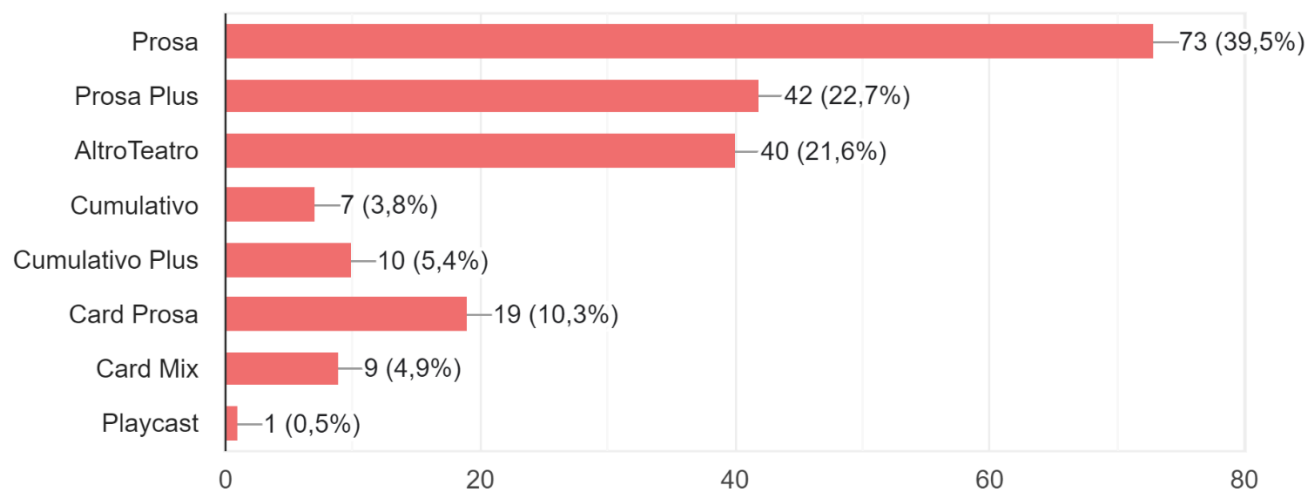

LA BELLEZZA NECESSARIA

QUESTIONARI DI GRADIMENTO STAGIONE 2021/2022

ABBONATI PROSA

Abbonamento

185 risposte

Dati spettatore

172 risposte

- Femmina
- Maschio

Età

167 risposte

- Fino a 26 anni
- 27 - 40 anni
- 41 - 60 anni
- Oltre 60 anni

Come è venuto a conoscenza dell'attività del nostro Teatro? (per chi si è abbonato per la prima volta al Teatro Comunale di Monfalcone)