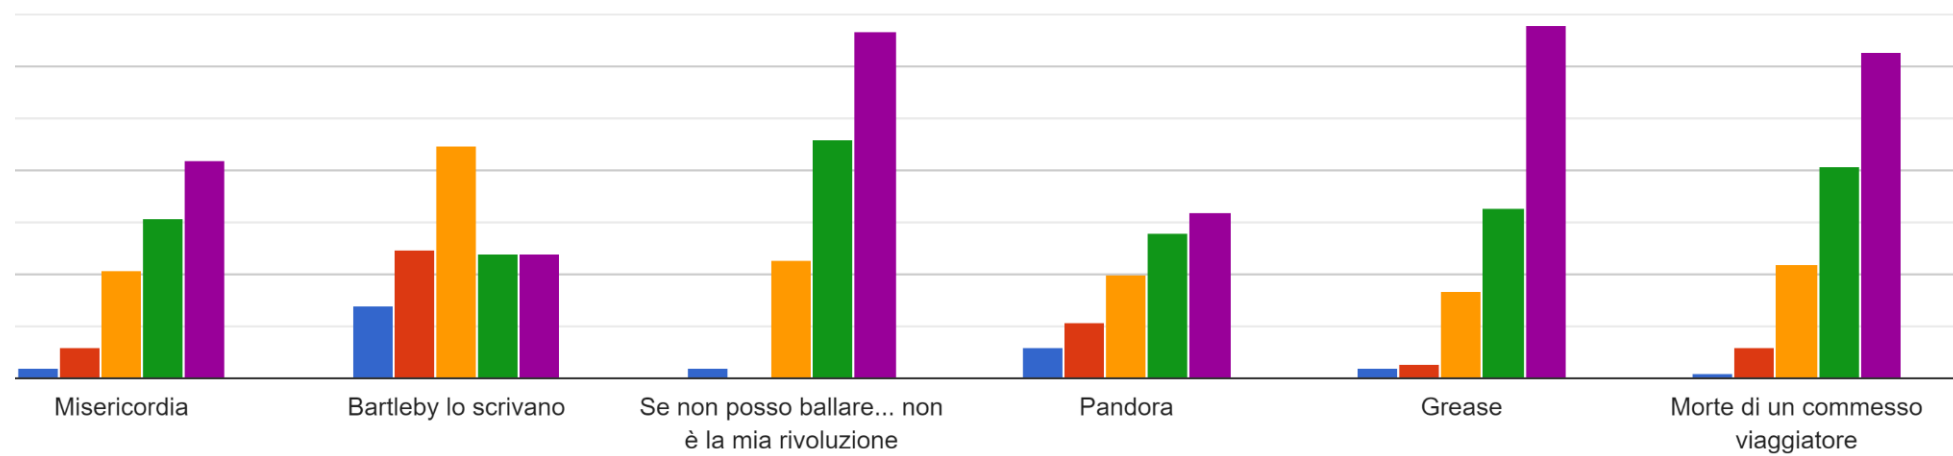

Gradimento degli spettacoli (da 1 scarso a 5 ottimo)