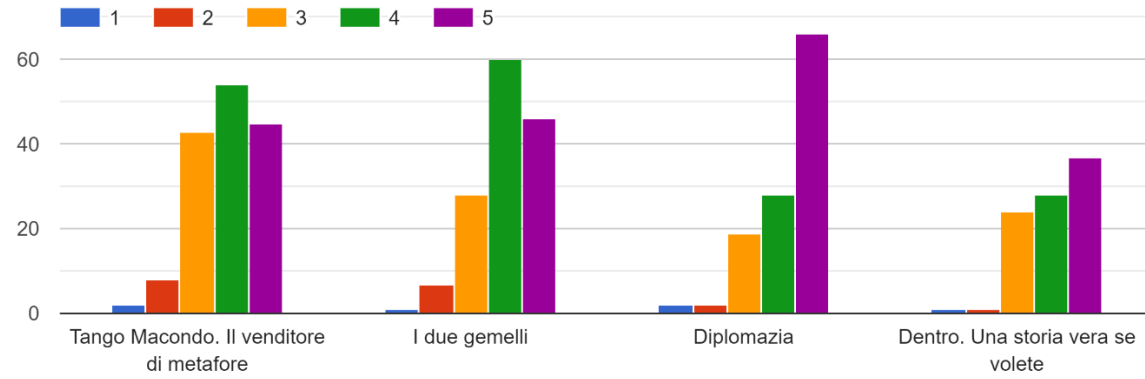

Gradimento degli spettacoli (da 1 - scarso a 5 - ottimo)