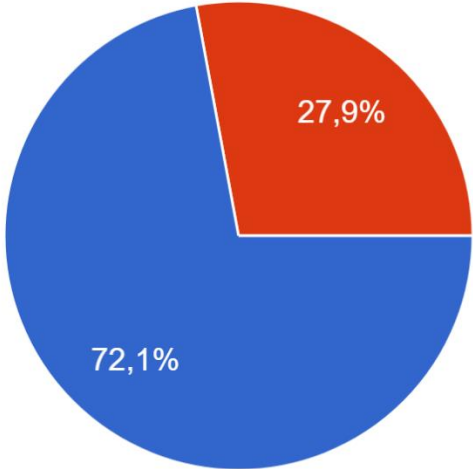

LA BELLEZZA NECESSARIA

QUESTIONARI DI GRADIMENTO STAGIONE 2021/2022

ABBONATI PROSA

Abbonamento

185 risposte

Dati spettatore

172 risposte

- Femmina
- Maschio

Età

167 risposte

- Fino a 26 anni
- 27 - 40 anni
- 41 - 60 anni
- Oltre 60 anni

Come è venuto a conoscenza dell'attività del nostro Teatro? (per chi si è abbonato per la prima volta al Teatro Comunale di Monfalcone)