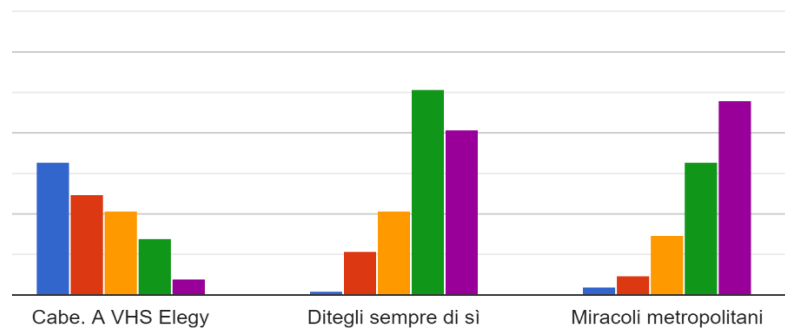

Età

167 risposte

- Fino a 26 anni
- 27 - 40 anni
- 41 - 60 anni
- Oltre 60 anni

Come è venuto a conoscenza dell'attività del nostro Teatro? (per chi si è abbonato per la prima volta al Teatro Comunale di Monfalcone)

117 risposte

Gradimento degli spettacoli (da 1 - scarso a 5 - ottimo)

Gradimento degli spettacoli (da 1 scarso a 5 ottimo)

Gradimento della Stagione 2021/2022 (da 1 - scarso a 5 - ottimo)

Qualità dei servizi (da 1 - scarso a 5 - ottimo)