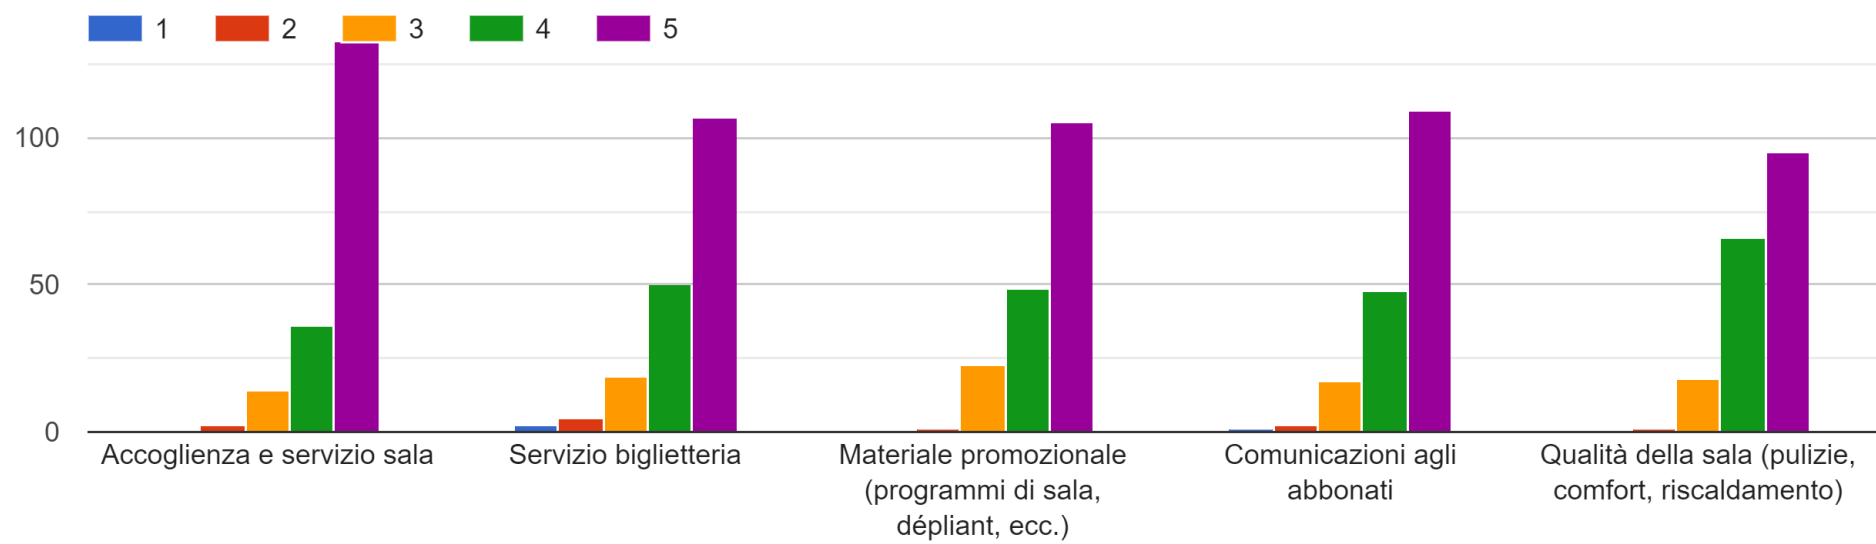

Età

167 risposte

- Fino a 26 anni
- 27 - 40 anni
- 41 - 60 anni
- Oltre 60 anni

Come è venuto a conoscenza dell'attività del nostro Teatro? (per chi si è abbonato per la prima volta al Teatro Comunale di Monfalcone)

117 risposte

Gradimento degli spettacoli (da 1 - scarso a 5 - ottimo)

Gradimento degli spettacoli (da 1 scarso a 5 ottimo)

Gradimento della Stagione 2021/2022 (da 1 - scarso a 5 - ottimo)

Qualità dei servizi (da 1 - scarso a 5 - ottimo)