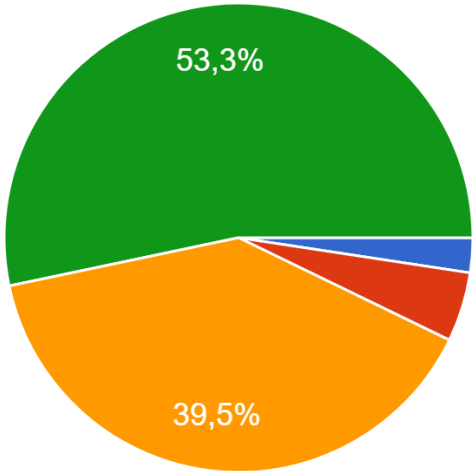

LA BELLEZZA NECESSARIA

QUESTIONARI DI GRADIMENTO STAGIONE 2021/2022

ABBONATI PROSA

Abbonamento

185 risposte

Dati spettatore

172 risposte

- Femmina
- Maschio

Età

167 risposte

- Fino a 26 anni
- 27 - 40 anni
- 41 - 60 anni
- Oltre 60 anni

Come è venuto a conoscenza dell'attività del nostro Teatro? (per chi si è abbonato per la prima volta al Teatro Comunale di Monfalcone)