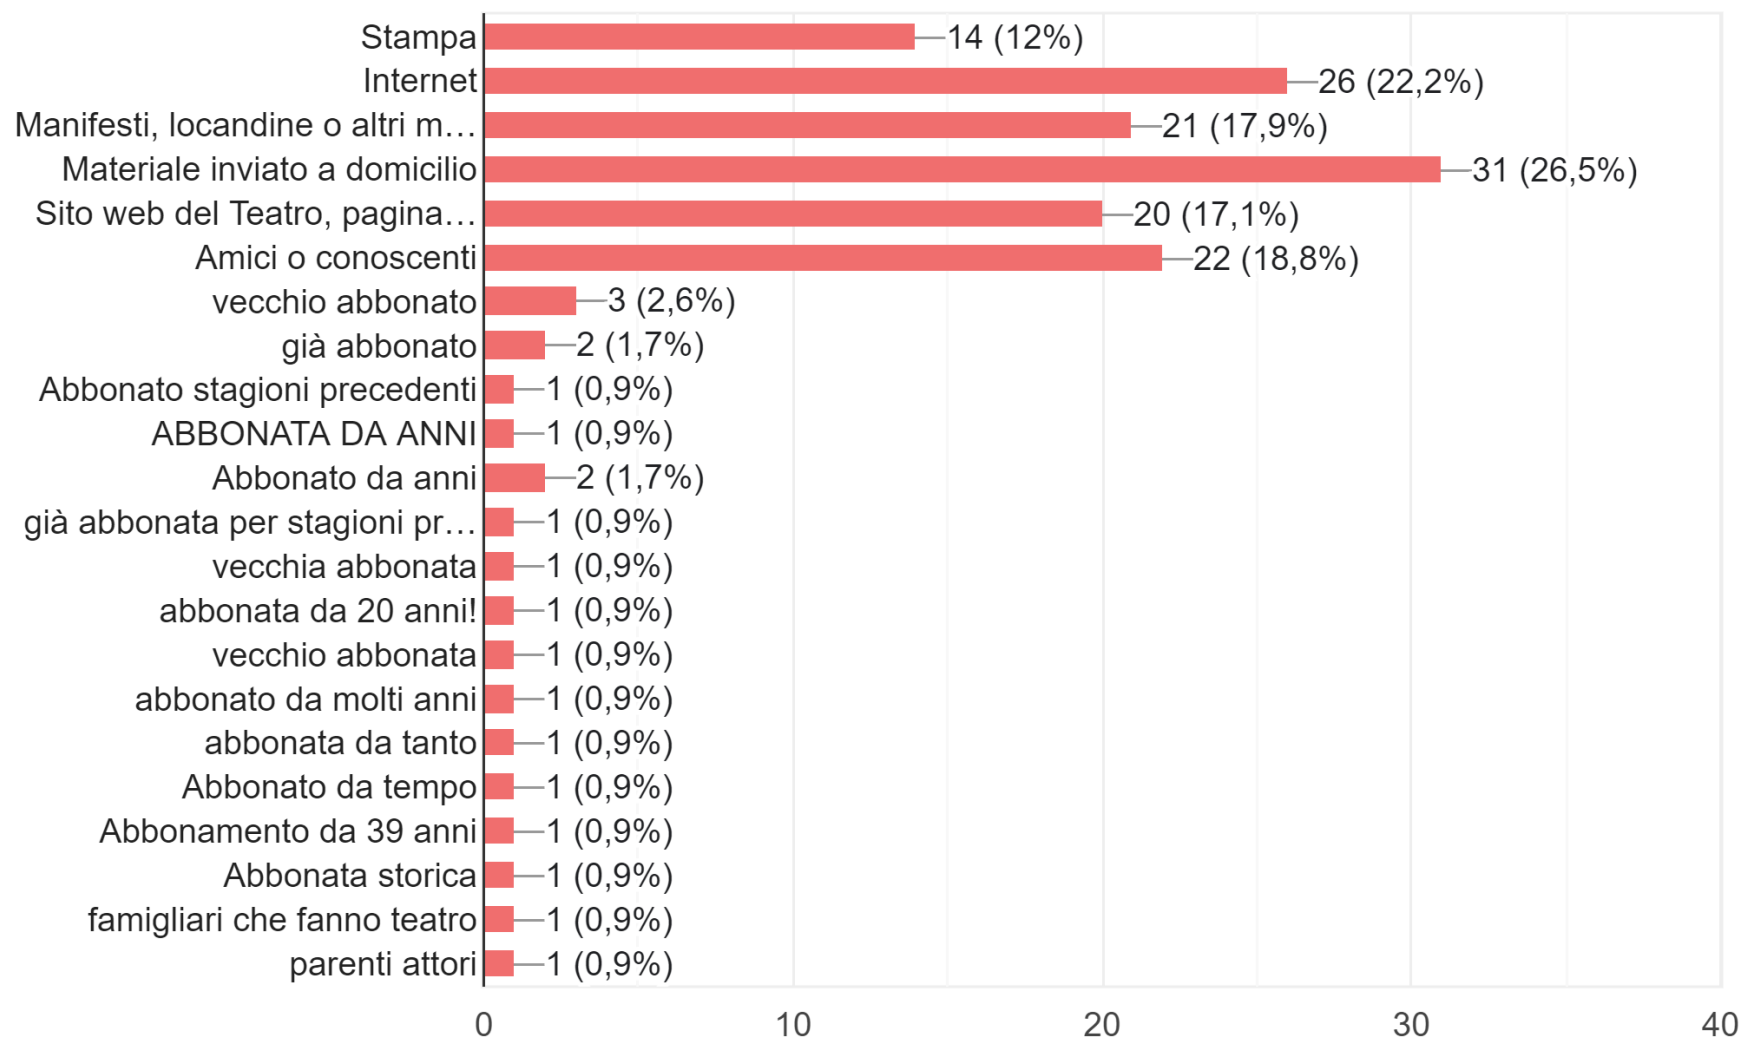

Come è venuto a conoscenza dell'attività del nostro Teatro? (per chi si è abbonato per la prima volta al Teatro Comunale di Monfalcone)

117 risposte